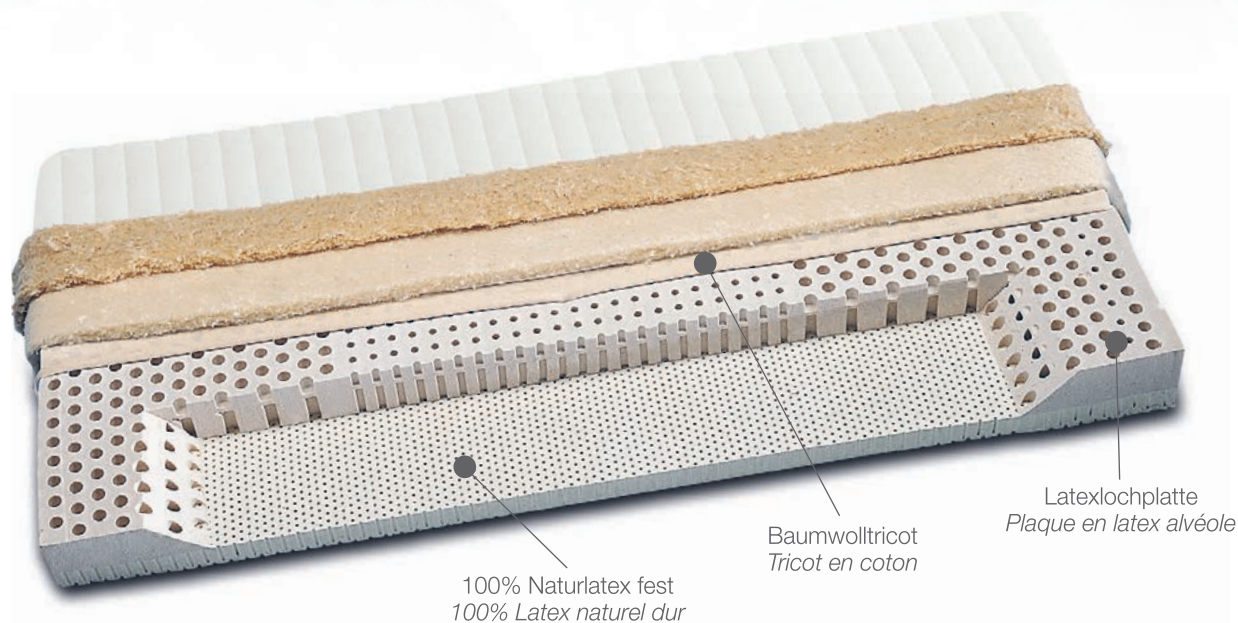

Taurus-Antares

Art. 4004

Diese Matratze, der Name sagt es schon, geht in die Klasse mit zwei ungleichen Liegeflächen. Seite Taurus sorgt für einen eher festen, Seite Antares für einen mittelfesten Liegekomfort. Beide Liegeflächen sorgen, entsprechend dem Körpergewicht angepasst, für einen angenehmen Liegekomfort.

Kerndicke ca. 14 cm
Matratzendicke inkl. Hülle ca. 16 cm

Ce matelas, comme son nom l'indique, appartient à la catégorie de matelas qui offrent deux surfaces de couchage différentes. La face Taurus propose un confort de couchage plutôt ferme, la face Antares est d'un degré plus souple. Les deux faces s'adaptent au poids du corps, pour un confort de couchage optimal.

*Épaisseur du noyau 14 cm env.
Épaisseur du matelas avec la housse 16 cm env.*

Verkaufspreise exklusive MwSt. Prix de vente hors TVA.

Größen Dimensions	80/90 × 190 80/90 × 200	95/100 × 190 95/100 × 200	120 × 190 120 × 200	140 × 190 140 × 200	160 × 190 160 × 200	180 × 190 180 × 200
Damast oder/ou Jersey mit eingesteppter Wolle + Seide. 100% Baumwolle. <i>piqué de laine + soie. 100% coton.</i>	1345.–	1525.–	1805.–	2085.–	2330.–	2610.–
Damast oder/ou Jersey mit eingesteppter Wolle. 100% Baumwolle. <i>piqué de laine. 100% coton.</i>	1280.–	1460.–	1740.–	2000.–	2245.–	2530.–
Bamboo mit eingesteppter Wolle. <i>piqué de laine.</i>	1280.–	1460.–	1740.–	2000.–	2245.–	2530.–
Amicore Pur gegen Hausstaubmilben <i>contre les acariens</i>	1345.–	1525.–	1805.–	2085.–	2330.–	2610.–
Outlast mit eingesteppter Wolle. <i>piqué de laine.</i>	1460.–	1645.–	1945.–	2245.–	2510.–	2800.–